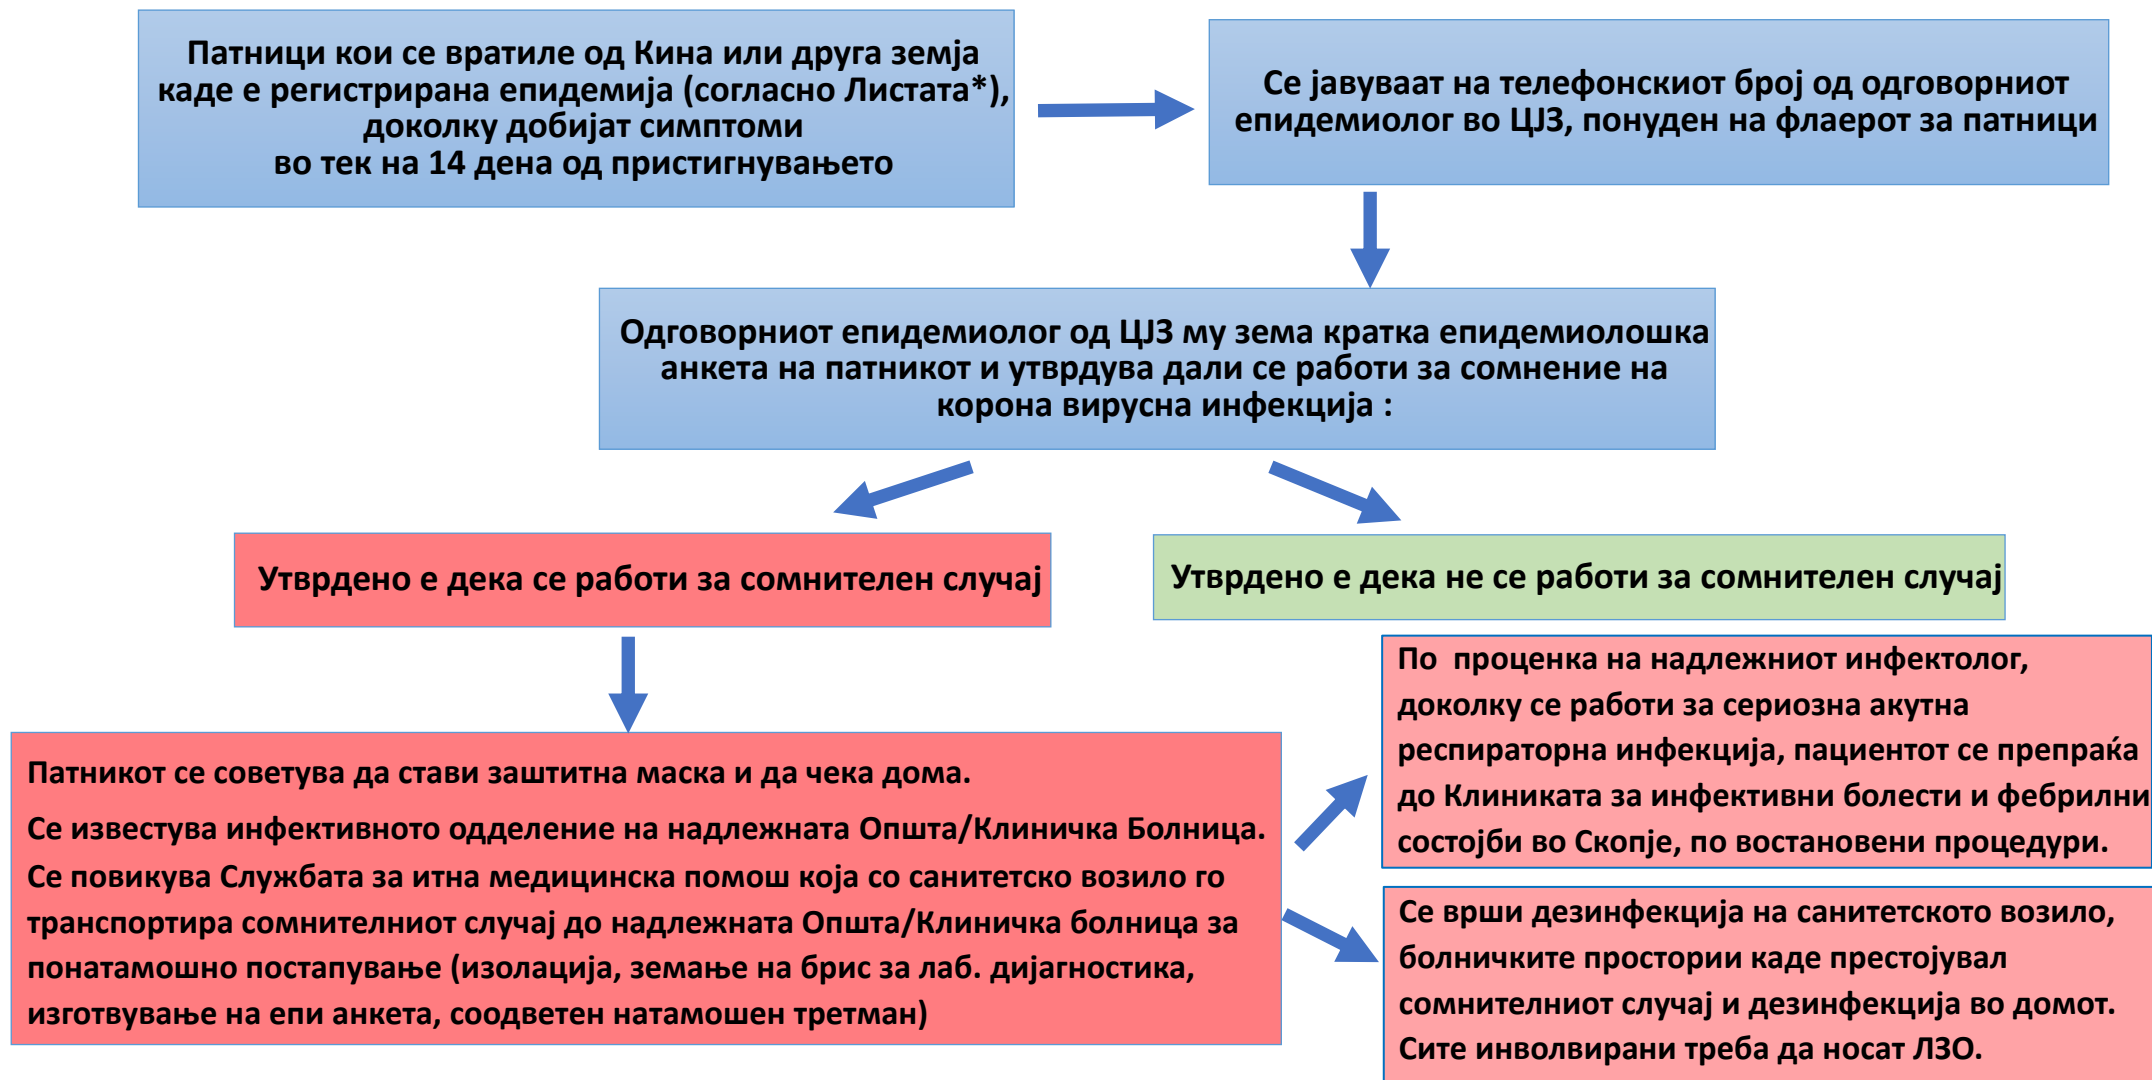

**АЛГОРИТАМ ЗА ПОСТАПКА СО ПАТНИЦИ КОИ СЕ ВРАТИЛЕ ОД КИНА/ДРУГИ ЗЕМЈИ
КАДЕ Е РЕГИСТРАНА ЕПИДЕМИЈА НА НОВИОТ КОРОНА ВИРУС (2019n-CoV)
И КОИ РАЗВИЛЕ СИМПТОМИ ВО ТЕК НА 14 ДЕНА ПО ПРИСТИГНУВАЊЕТО**

*Листата на земји каде е регистрирана епидемија ќе биде редовно ажурирана и доставена до надлежните аеродромски служби

**Сомнителен случај: Лице кое престојувало во Кина или имало контакт со лице кое се вратило од Кина во последните 14 дена и има симптоми на покачена телесна температура ($\geq 38\text{Ц}$), кашлица или отежнато дишење